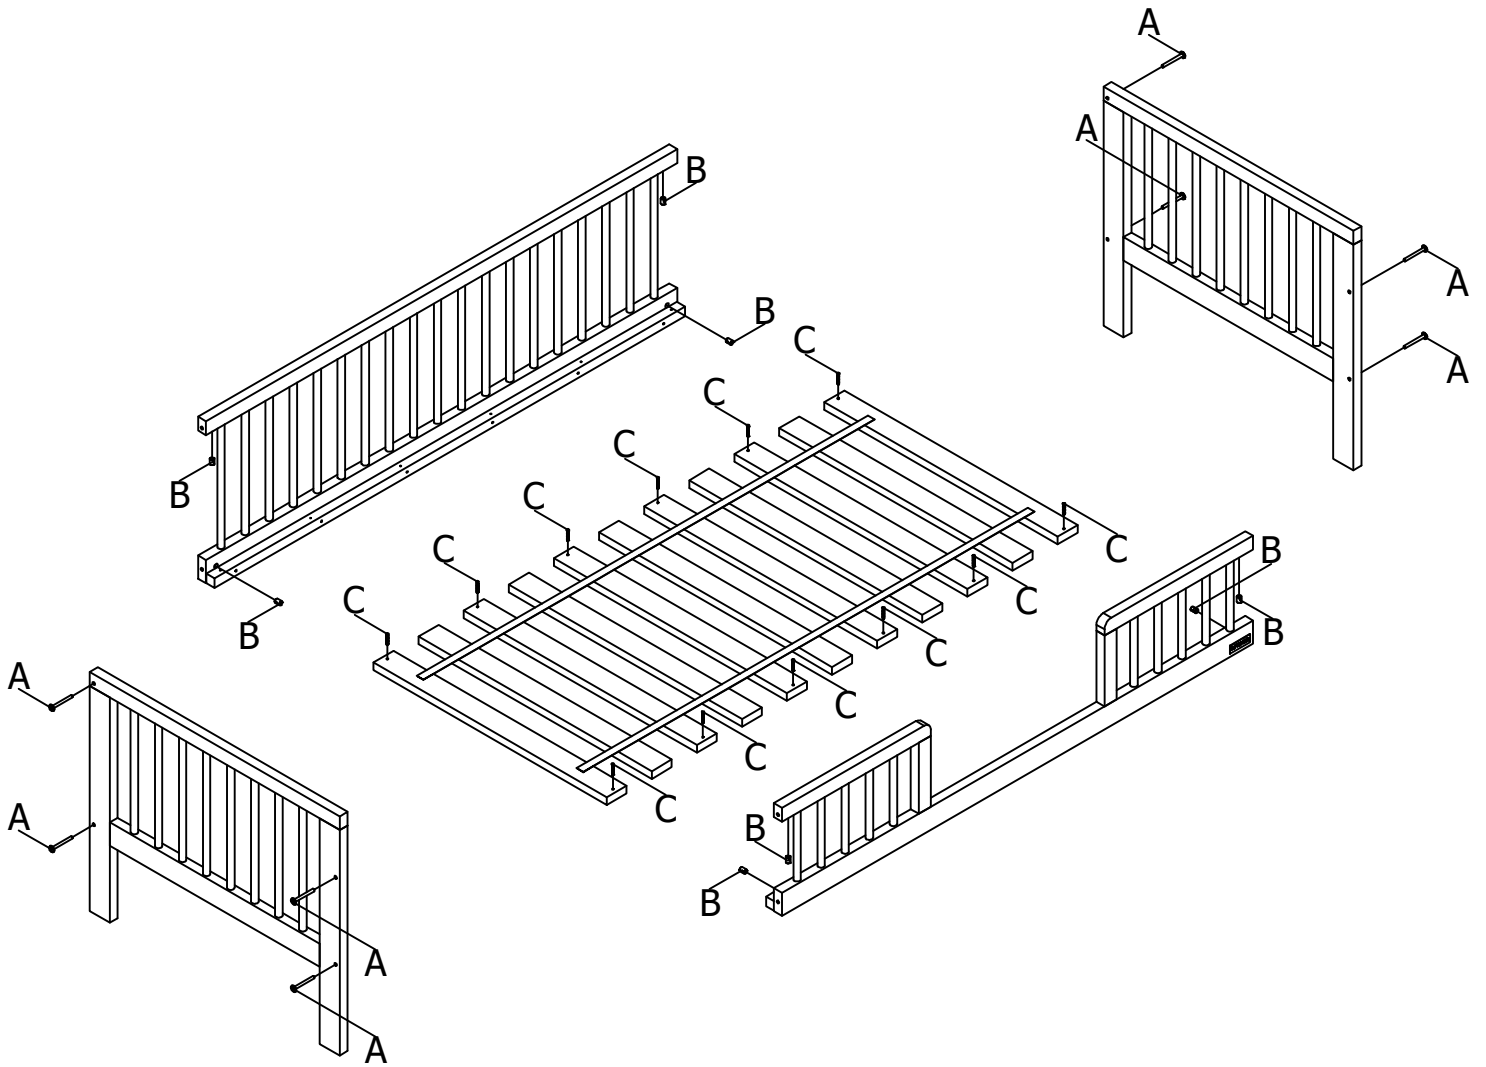

A 	B 	C 	D
M6X60	8X M6	8X	12X 2X